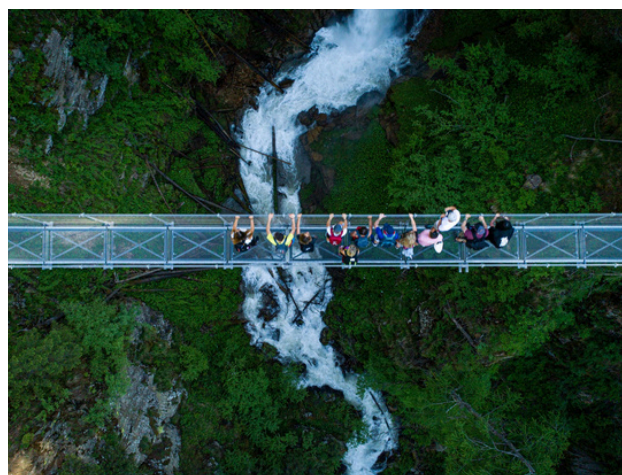

MARTEDÌ

VALPIANA | VAL DI SOLE
9.30 - 13.00

MERCOLEDÌ

MERIDIANE | A PIEDI DALL'HOTEL
9.45 - 13.00

GIOVEDÌ

LAGO DI PIAN PALU' | VAL DI PEJO
9.30 - 13.00

VENERDÌ

PONTE SOSPEO | VAL DI RABBI
9.30 - 13.00

SABATO

LAGO NAMBINO | CAMPIGLIO DOLOMITI
9.30 - 13.00

DOMENICA

VAL MELEDRIO | A PIEDI DALL'HOTEL
10.00 - 13.00