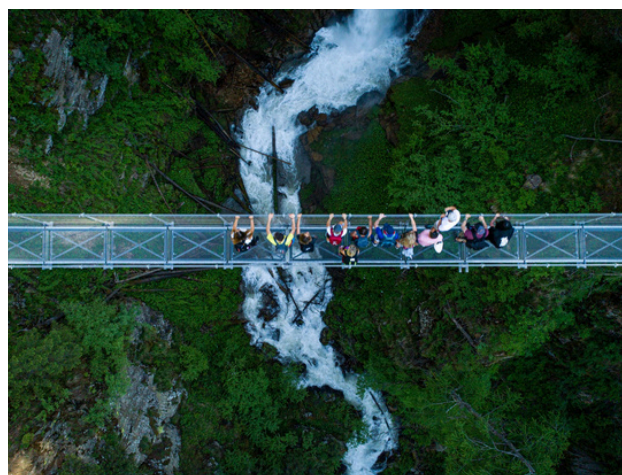

**MARTEDÌ**

**VALPIANA | VAL DI SOLE**  
9.30 - 13.00

**MERCOLEDÌ**

**MERIDIANE | A PIEDI DALL'HOTEL**  
10.00 - 13.00

**GIOVEDÌ**

**LAGO DI PIAN PALU' | VAL DI PEJO**  
9.30 - 13.00

**VENERDÌ**

**PONTE SOSPEO | VAL DI RABBI**  
9.30 - 13.00

**SABATO**

**LAGO NAMBINO | CAMPIGLIO DOLOMITI**  
9.30 - 13.00

**DOMENICA**

**VAL MELEDRIO | A PIEDI DALL'HOTEL**  
10.00 - 13.00